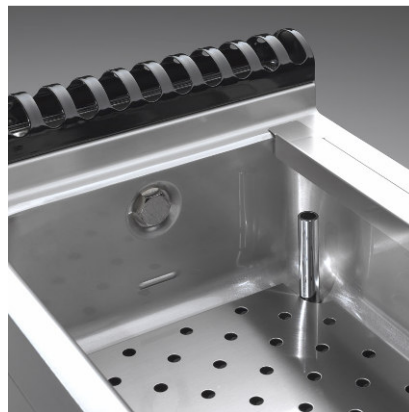

900 INNO LINE FOTO'S

VOORBEELD BOVENBLAD AFWERKING

DETAIL LADE WERKUNIT 1/1 GN

OPVANGLADE LAVAGRILL+
BAK-PLATEN

PANNEN ELEKTRISCHE FRITEUSES

BAIN MARIE 1/1 + 1/3 GN
DETAIL BAK MET AFVOER