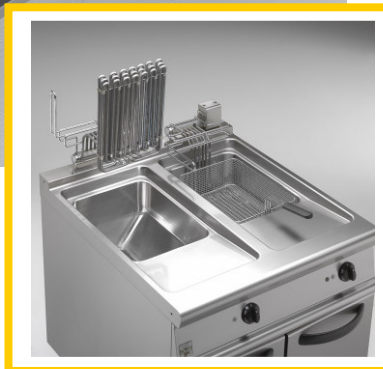

900 INNO LINE FOTO'S

VOORBEELD BOVENBLAD AFWERKING

DETAIL LADE WERKUNIT 1/1 GN

OPVANGLADE LAVAGRILL+
BAK-PLATEN

PANNEN ELEKTRISCHE FRITEUSES

BAIN MARIE 1/1 + 1/3 GN
DETAIL BAK MET AFVOER