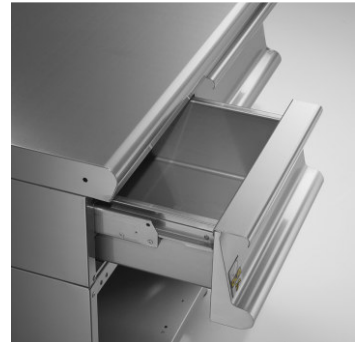

900 INNO LINE FOTO'S

VOORBEELD BOVENBLAD AFWERKING

DETAIL LADE WERKUNIT 1/1 GN

OPVANGLADE LAVAGRILL+
BAK-PLATEN

PANNEN ELEKTRISCHE FRITEUSES

BAIN MARIE 1/1 + 1/3 GN
DETAIL BAK MET AFVOER